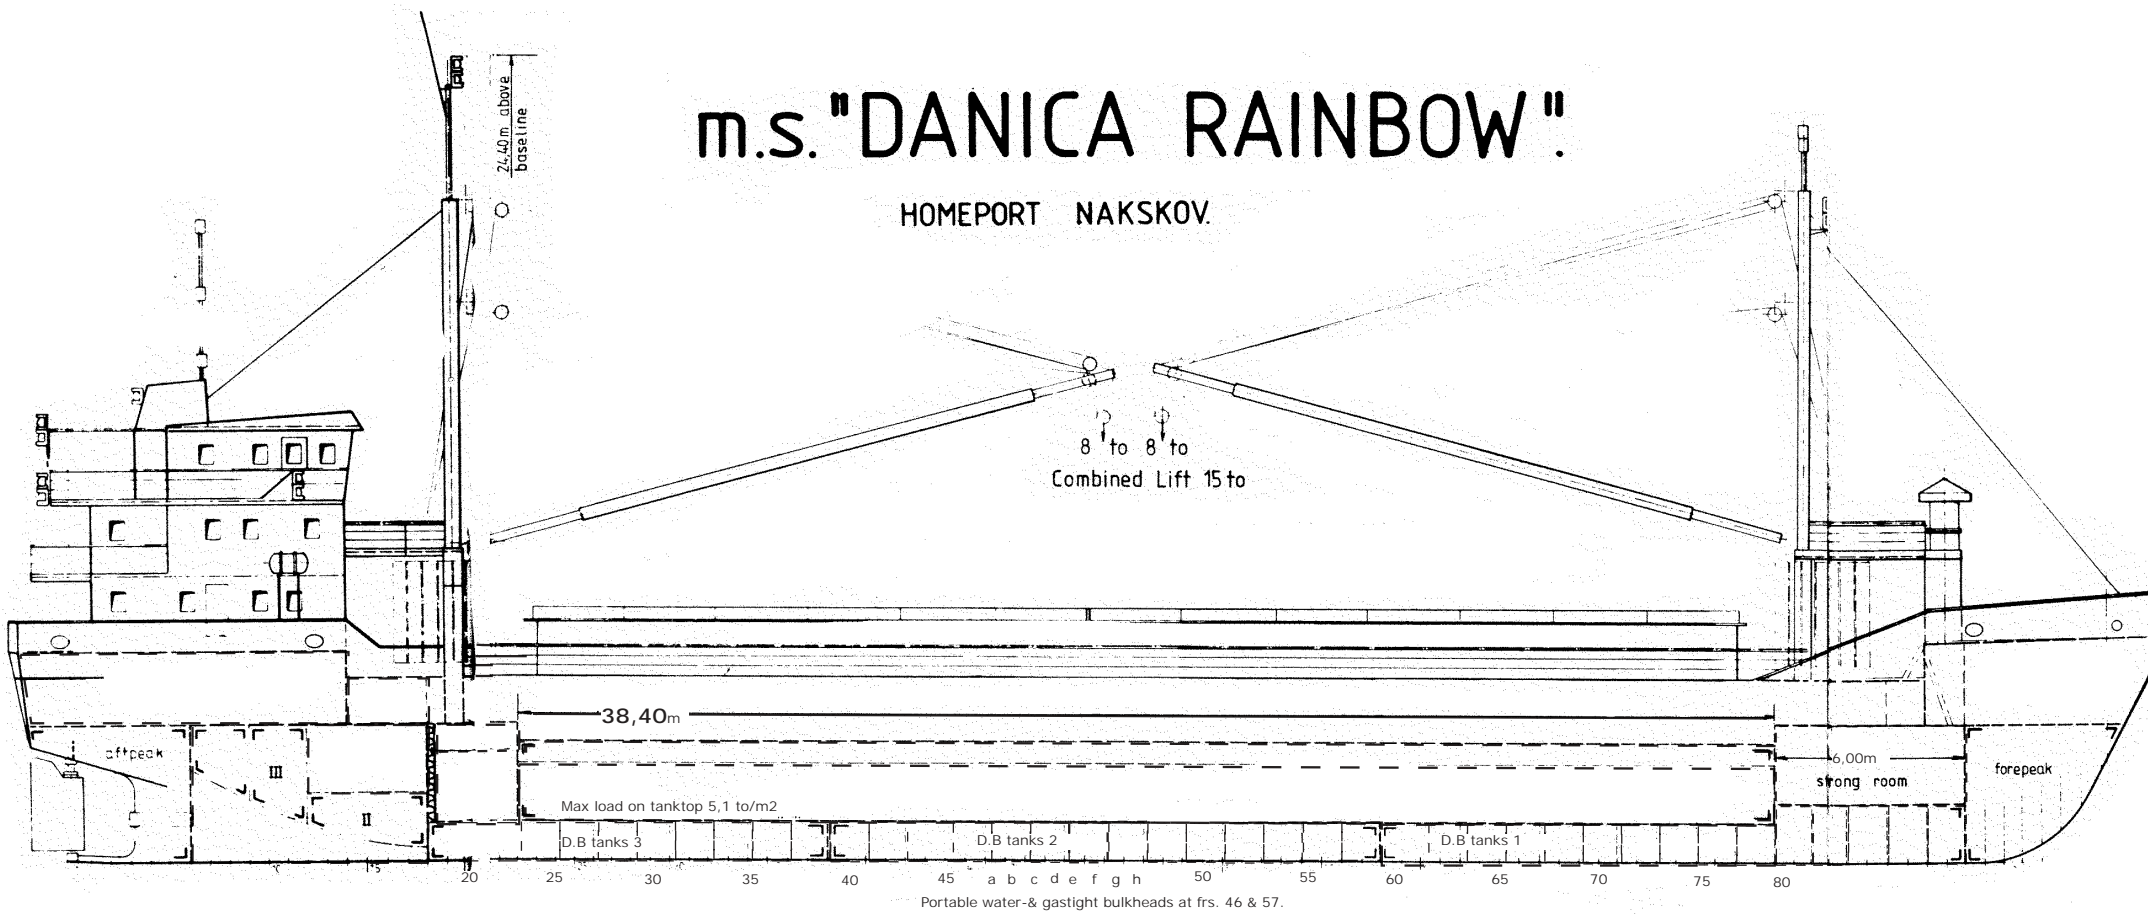

m.s. "DANICA RAINBOW"

HOMEPORT NAKSKOV.

FRAME SPACING 600 MM.