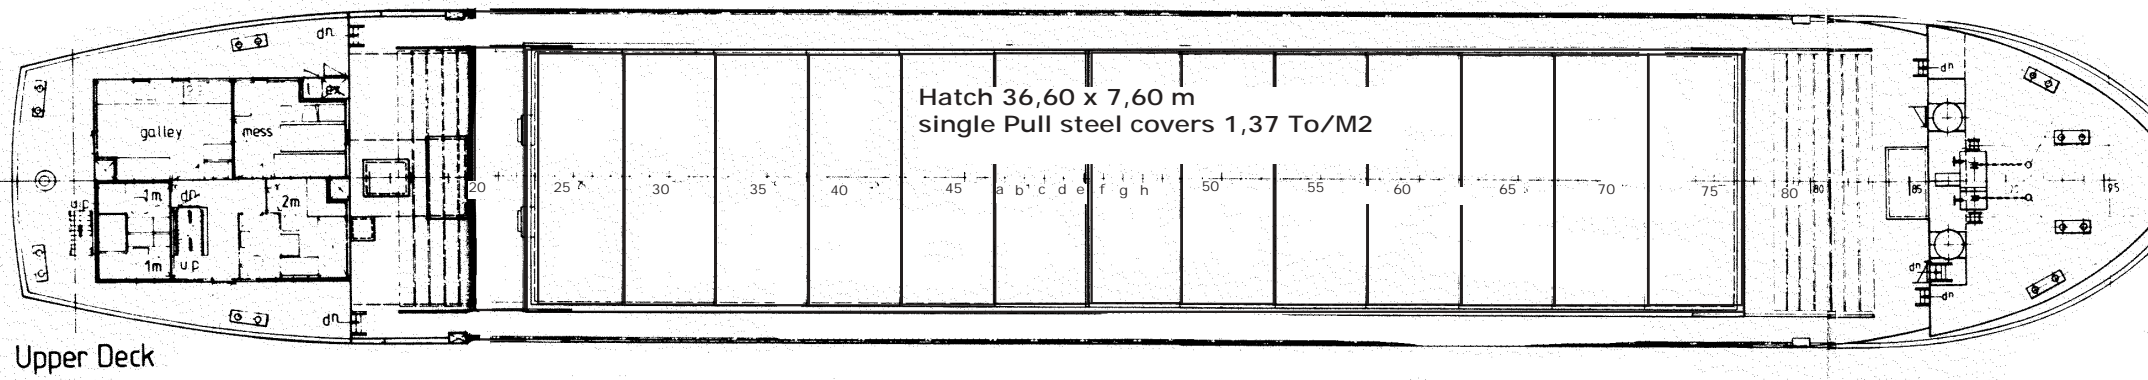

m.s. "DANICA RAINBOW"

HOMEPORT NAKSKOV.

FRAME SPACING 600 MM.