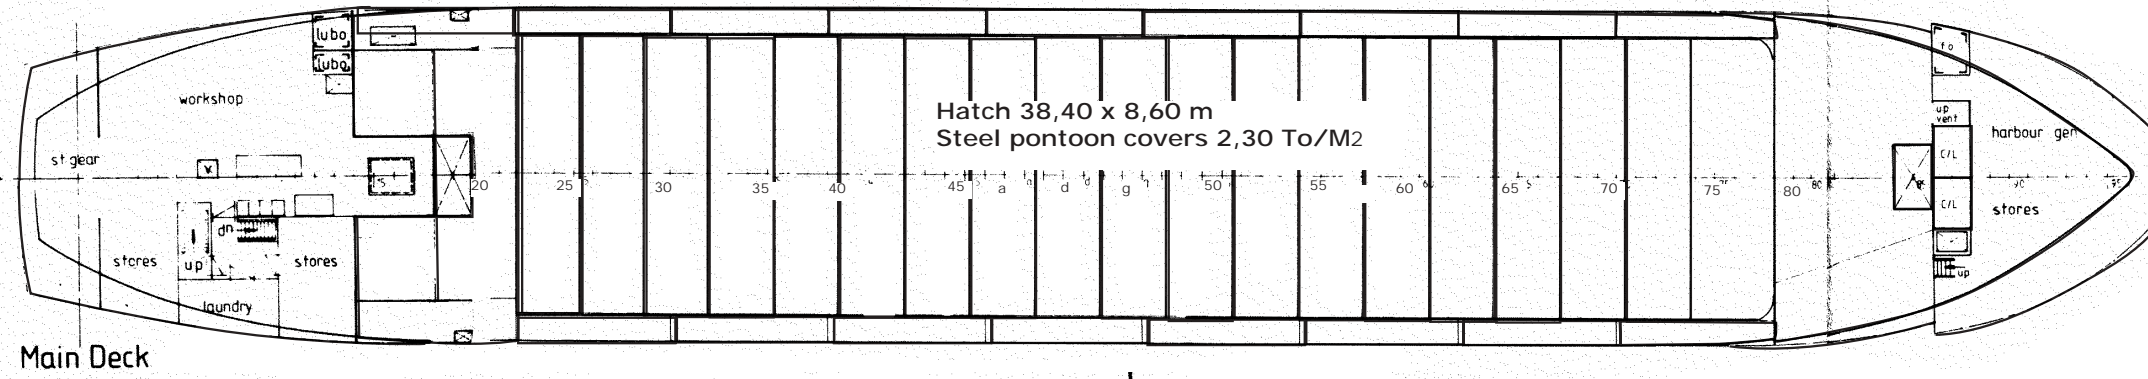

m.s. "DANICA RAINBOW"

HOMEPORT NAKSKOV.

FRAME SPACING 600 MM.